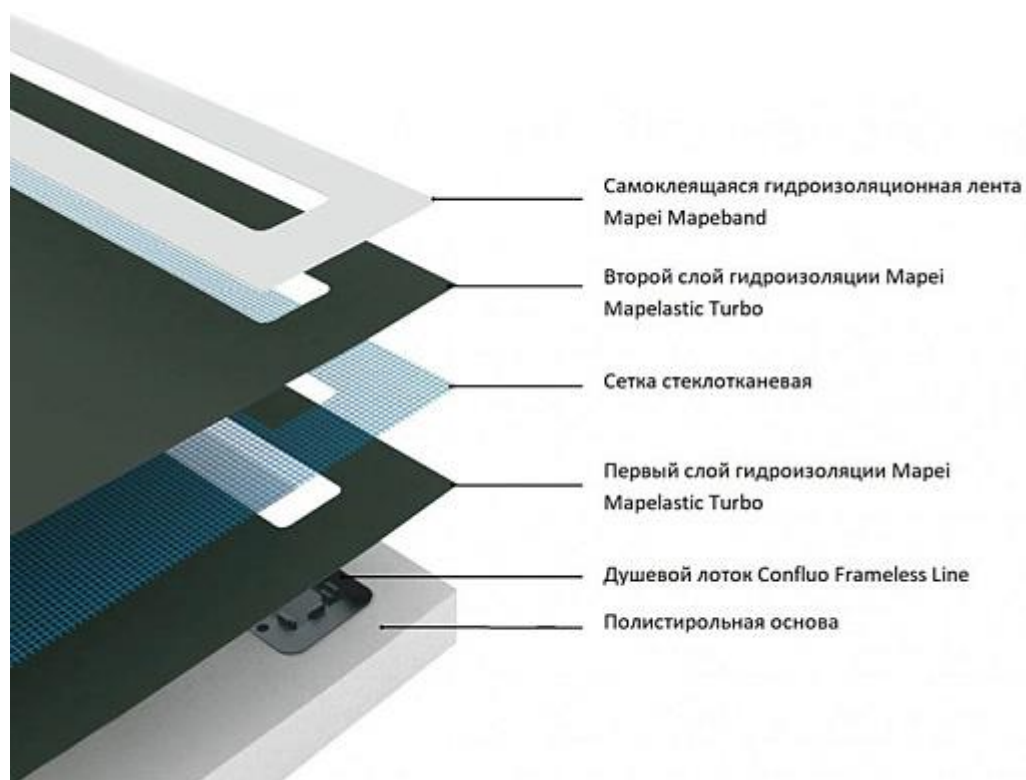

Поддон душевой Peřtan Confluo Board UNI 900 с лотком Frameless Line White Glass 550 с белой решёткой из закалённого стекла

Код. 77387

Технические характеристики

Описание

Душевой поддон комплектуется трапом Peřtan Confluo Frameless Line 550 с решёткой из закалённого стекла в Цвет е белый глянец.

Peřtan создал идеальное решение для простого и лёгкого монтажа основания душа – новые душевые поддоны Confluo Board из полистирола марки Peripor®. Peripor® – это вспененный полистирол (EPS),