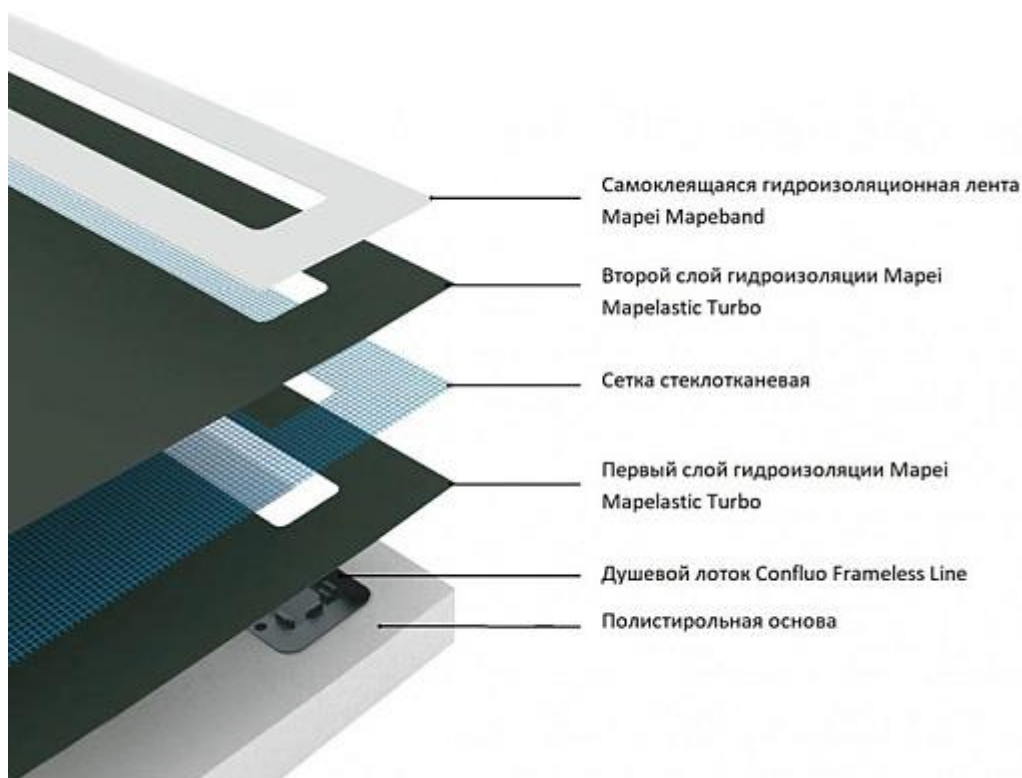

Поддон душевой Peřtan Confluo Board UNI 900 с лотком Frameless Line 550 с решёткой из нержавеющей стали

Код. 77384

Технические характеристики

Описание

Душевой поддон комплектуется трапом Peřtan Confluo Frameless Line 550 с решёткой из нержавеющей стали в Цвет е матовый хром.

Peřtan создал идеальное решение для простого и лёгкого монтажа основания душа – новые душевые поддоны Confluo Board из полистирола марки Peripor®. Peripor® – это вспененный полистирол (EPS), который особенно подходит для применений, подверженных сжимающейся нагрузке. Наиболее важные свойства данного материала:

Плотность – 45 кг/м³;