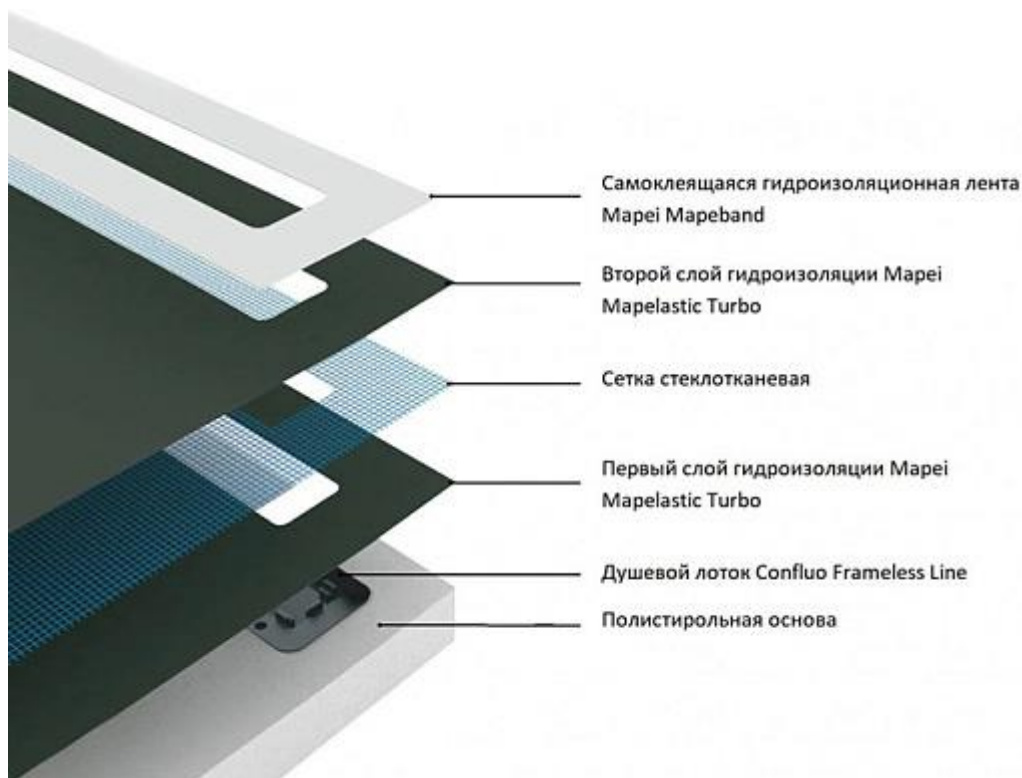

Поддон душевой Peřtan Confluo Board UNI 1200 с лотком Frameless Line White Glass 550 с белой решёткой из закалённого стекла

Код. 77383

Технические характеристики

Описание

Душевой поддон комплектуется трапом Peřtan Confluo Frameless Line 550 с решёткой из закалённого стекла в Цвет е белый глянец.

Peřtan создал идеальное решение для простого и лёгкого монтажа основания душа – новые душевые поддоны Confluo Board из полистирола марки Peripor®. Peripor® – это вспененный полистирол (EPS), который особенно подходит для применений, подверженных сжимающейся нагрузке. Наиболее важные свойства данного материала: