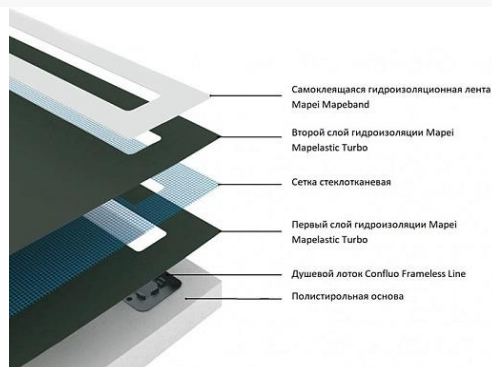

Россия +7(495)268-04-70

Казахстан +7(7172)727-132

Киргизия +996(312)96-26-47

почта: pad@nt-rt.ru || сайт: <https://pestan.nt-rt.ru/>

Поддон душевой Peřtan Confluo Board UNI 1200 с лотком Frameless Line 550 с чёрной решёткой из нержавеющей стали