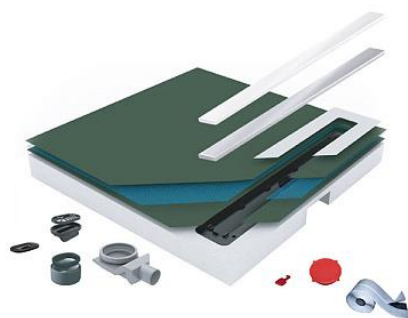

Поддон душевой Peřtan Confluo Board UNI 1200 с лотком Frameless Line Gold 550 с позолоченной решёткой из нержавеющей стали

Код. 77382