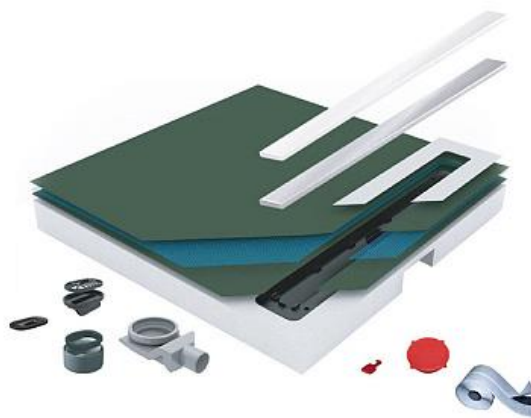

Поддон душевой Peřtan Confluo Board UNI 900 с лотком Frameless Line Black Glass 550 с чёрной решёткой из закалённого стекла

Код. 77385

Технические характеристики

Описание

Душевой поддон комплектуется трапом Peřtan Confluo Frameless Line 550 с решёткой из закалённого стекла в Цвете чёрный глянец.

Peřtan создал идеальное решение для простого и лёгкого монтажа основания душа – новые душевые поддоны Confluo Board из полистирола марки Peripor®. Peripor® – это вспененный полистирол (EPS), который особенно подходит для применений, подверженных сжимающейся нагрузке. Наиболее важные свойства данного материала: