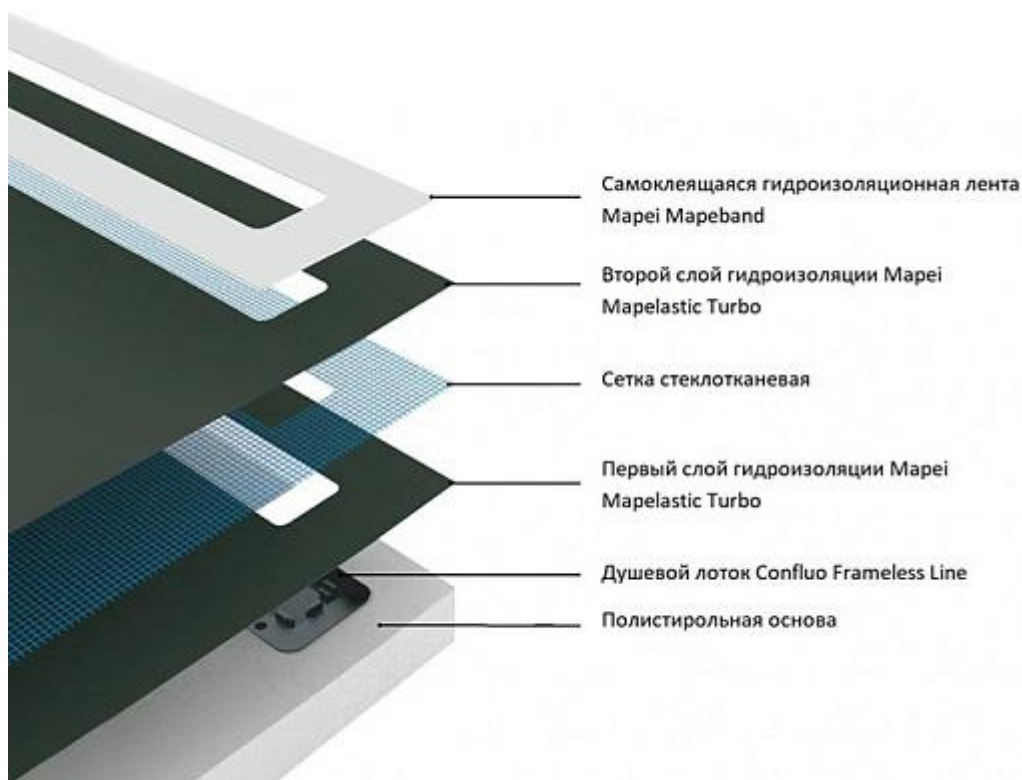

Поддон душевой Peřtan Confluo Board UNI 900 с лотком Frameless Line Black Glass 550 с чёрной решёткой из закалённого стекла

Код. 77385

Технические характеристики

Описание

Душевой поддон комплектуется трапом Peřtan Confluo Frameless Line 550 с решёткой из закалённого стекла в Цвете чёрный глянец.

Peřtan создал идеальное решение для простого и лёгкого монтажа основания душа – новые душевые поддоны Confluo Board из полистирола марки Peripor®. Peripor® – это вспененный полистирол (EPS), который особенно подходит для применений, подверженных сжимающейся нагрузке. Наиболее важные свойства данного материала: