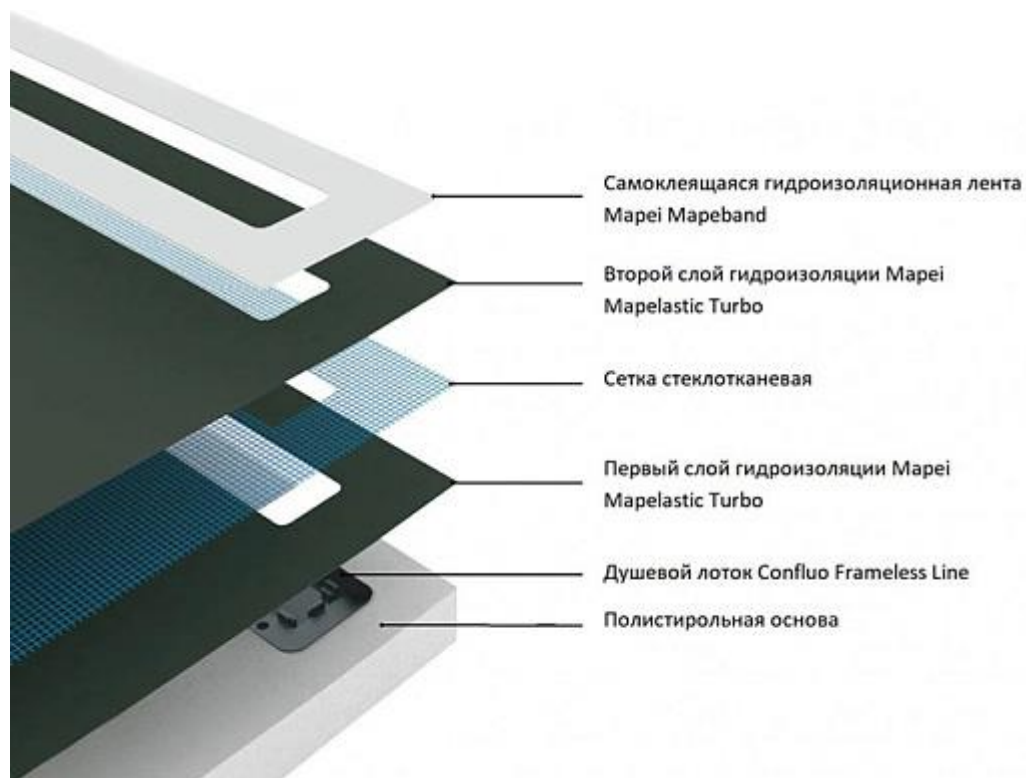

Поддон душевой Peřtan Confluo Board UNI 900 с лотком Frameless Line Gold 550 с позолоченной решёткой из нержавеющей стали

Код. 77386

Технические характеристики

Описание

Душевой поддон комплектуется трапом Peřtan Confluo Frameless Line Gold 550 с позолоченной методом плакирования решёткой из нержавеющей стали.

Peřtan создал идеальное решение для простого и лёгкого монтажа основания душа – новые душевые поддоны Confluo Board из полистирола марки Peripor®. Peripor® – это вспененный полистирол (EPS), который особенно подходит для применений, подверженных сжимающейся нагрузке. Наиболее важные свойства данного материала: