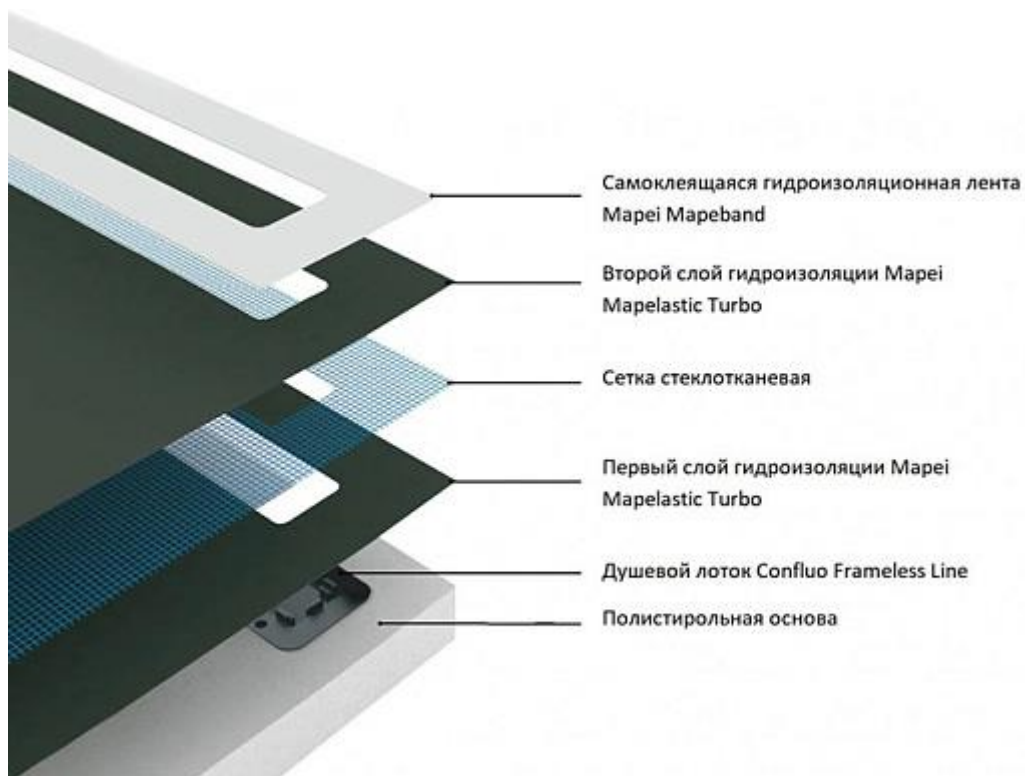

Поддон душевой Peřtan Confluo Board UNI 1200 с лотком Frameless Line Gold 550 с позолоченной решёткой из нержавеющей стали

Код. 77382